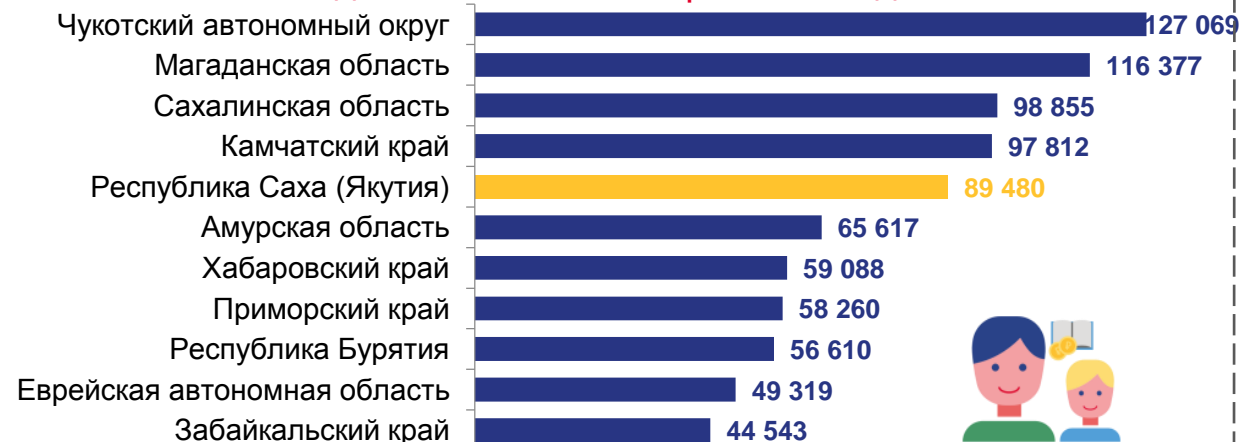

Педагогические работники образовательных учреждений дополнительного образования детей