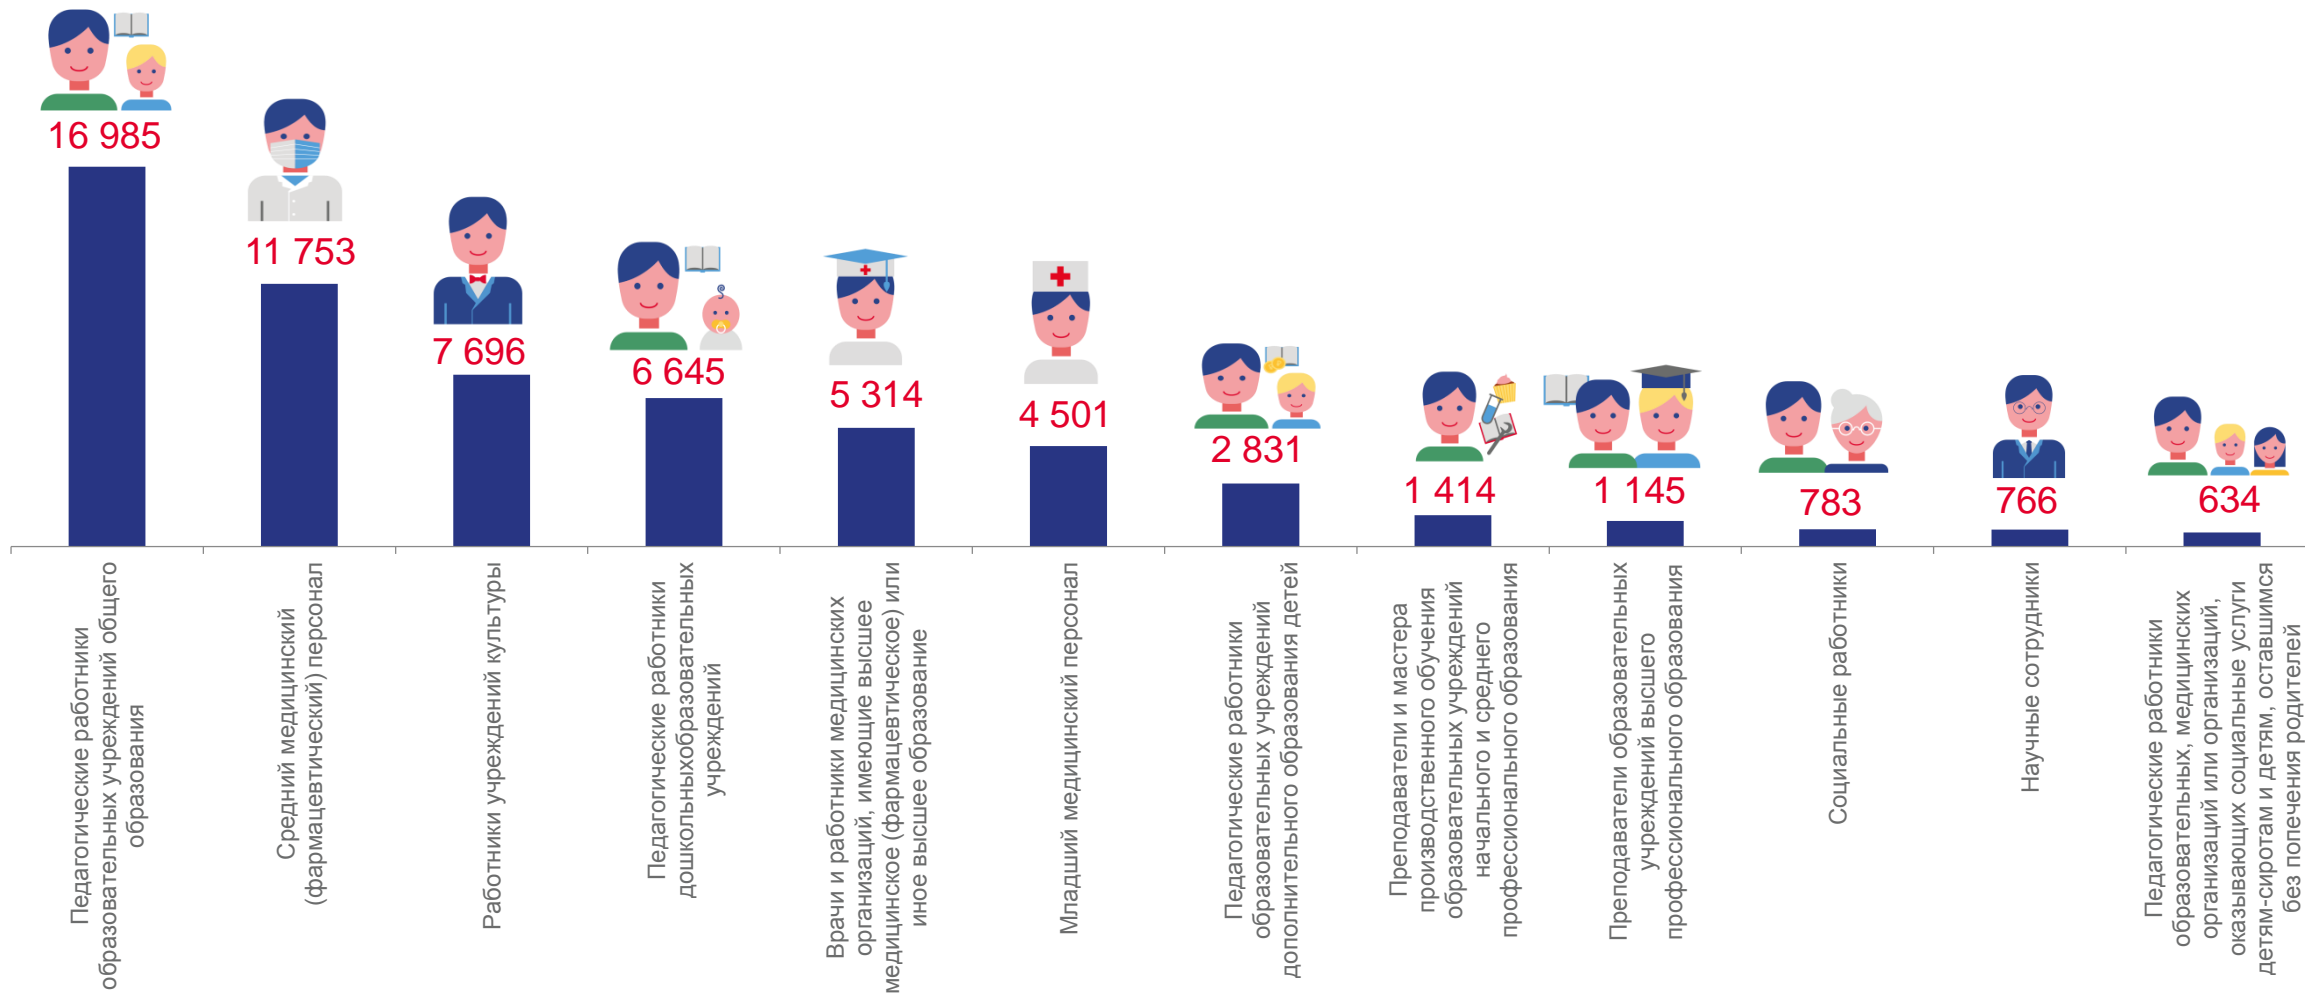

ЧИСЛЕННОСТЬ ОТДЕЛЬНЫХ КАТЕГОРИЙ РАБОТНИКОВ СОЦИАЛЬНОЙ СФЕРЫ И НАУКИ

ЗА ЯНВАРЬ-ИЮНЬ 2022 ГОДА, ЧЕЛОВЕК