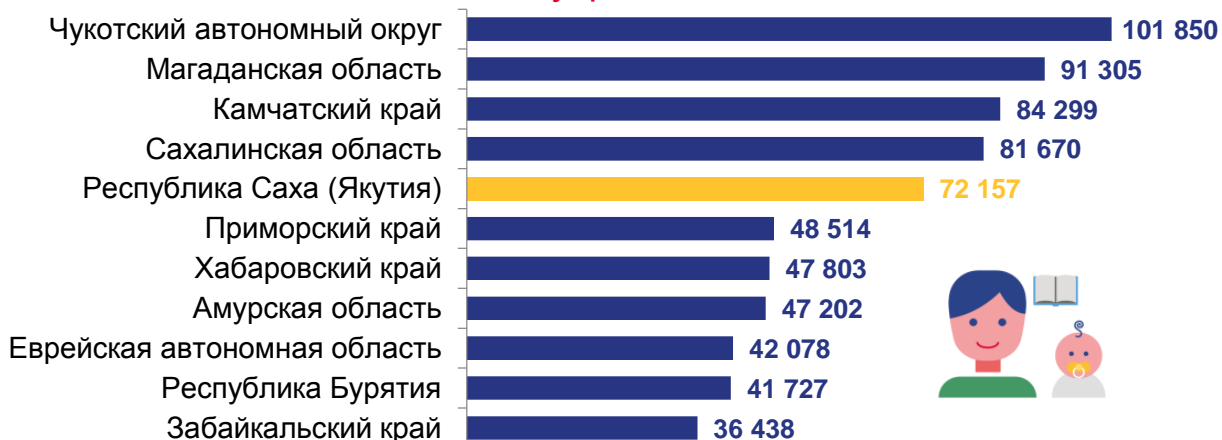

ЗАРАБОТНАЯ ПЛАТА ОТДЕЛЬНЫХ КАТЕГОРИЙ РАБОТНИКОВ СОЦИАЛЬНОЙ СФЕРЫ И НАУКИ ПО РЕГИОНАМ ДАЛЬНЕВОСТОЧНОГО ФЕДЕРАЛЬНОГО ОКРУГА ЗА ЯНВАРЬ-ИЮНЬ 2022 ГОДА, РУБЛЕЙ

Педагогические работники дошкольных образовательных учреждений