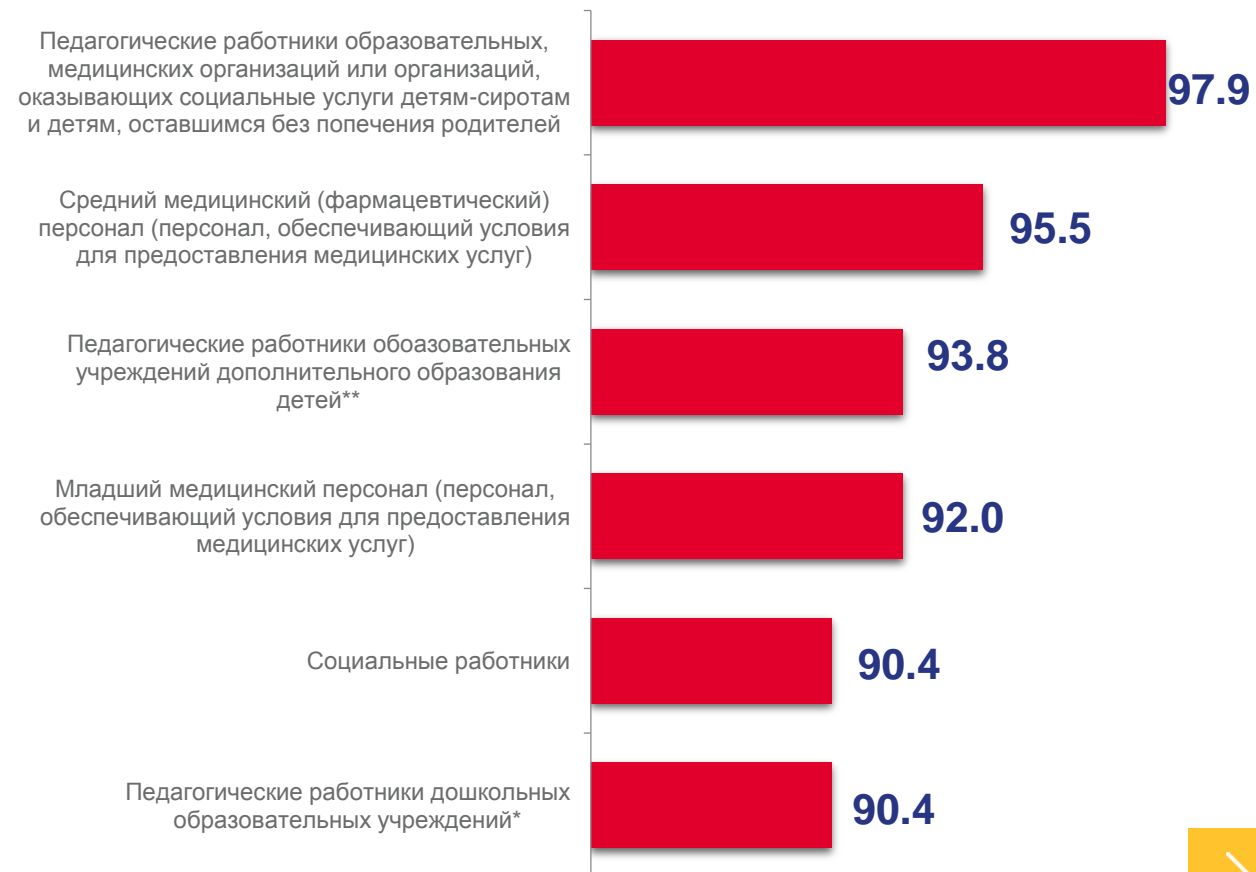

ОТНОШЕНИЕ ЗАРАБОТНОЙ ПЛАТЫ ОТДЕЛЬНЫХ КАТЕГОРИЙ РАБОТНИКОВ СОЦИАЛЬНОЙ СФЕРЫ И НАУКИ К СРЕДНЕМЕСЯЧНОМУ ДОХОДУ ОТ ТРУДОВОЙ ДЕЯТЕЛЬНОСТИ

ЗА ЯНВАРЬ-ИЮНЬ 2022 ГОДА (77493 рубля), %

* Отношение средней заработной платы педагогических работников дошкольных образовательных учреждений приведены к средней заработной плате в сфере общего образования (по РС(Я) – **79789 руб.**).

** Отношение средней заработной платы педагогических работников дополнительного образования детей приведены к средней заработной плате **учителей** (предварительная оценка по РС(Я) – **95445 руб.**).