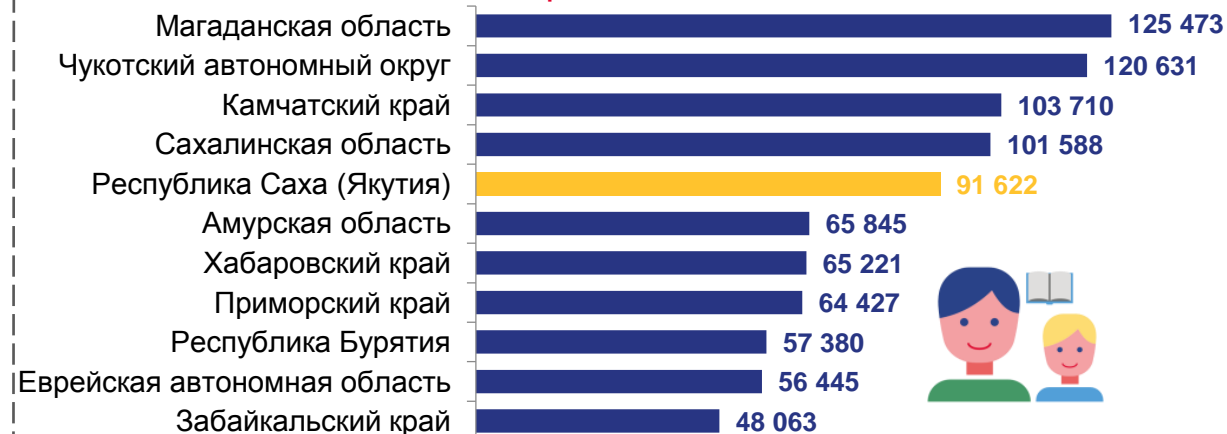

Педагогические работники образовательных учреждений общего образования*